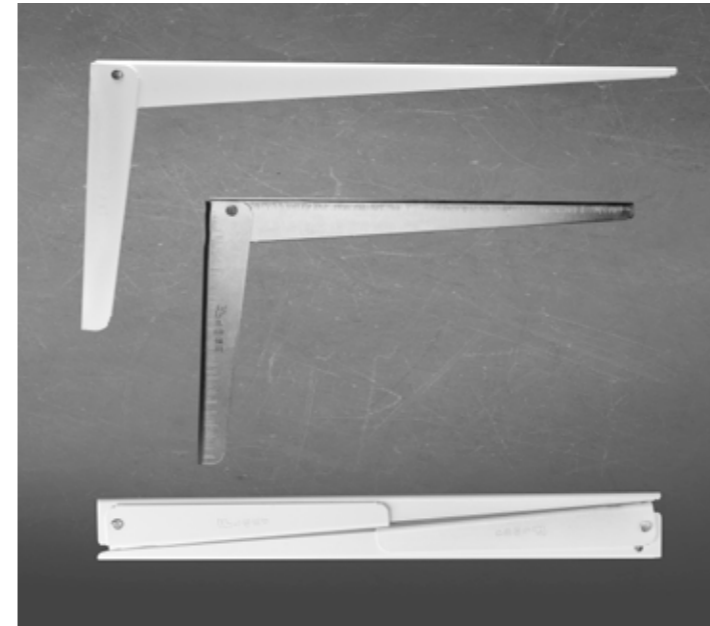

MASA KONSOLU (WALL BRACKETS/TABLE-FONDABLE)

KODU CODE	ÖLÇÜ SIZE	ADET SET/BOX
İKK 300	300mm	12 Takım (SET)
İKK 400	400mm	12 Takım (SET)
İKK 300	300mm (Çinko, Zinc)	12 Takım (SET)
İKK 400	400mm (Çinko, Zinc)	12 Takım (SET)

www.ictenmetal.com