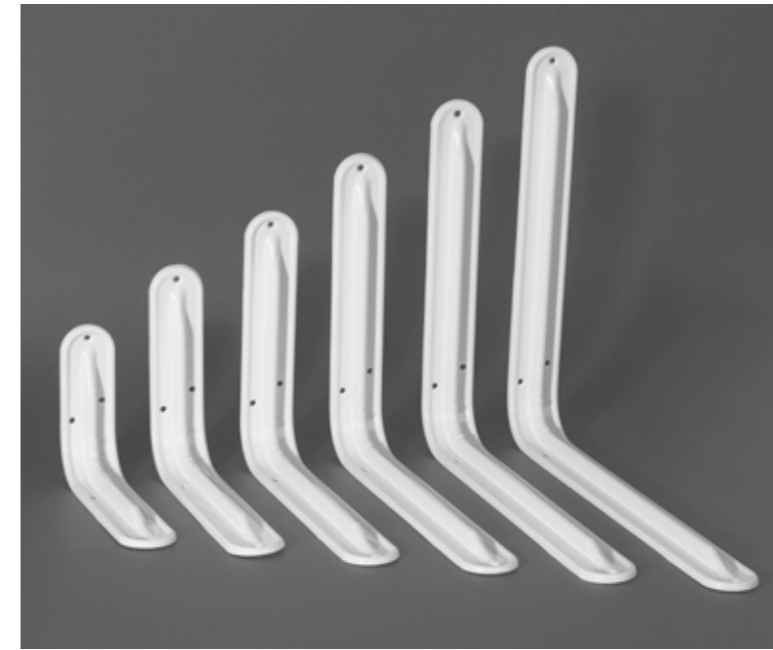

FLORE®

STANDART RAY (DRAWER SLIDES)

KODU CODE	ÖLÇÜ SIZE	KOLİ ADET SET/BOX
İSR-25	25mm (1mm)	25 TAKIM (SET)
İSR-30	30mm (1mm)	25 TAKIM (SET)
İSR-35	35mm (1mm)	25 TAKIM (SET)
İSR-40	40mm (1mm)	25 TAKIM (SET)
İSR-45	45mm (1mm)	25 TAKIM (SET)
İSR-50	50mm (1mm)	25 TAKIM (SET)
İSR-55	55mm (1mm)	25 TAKIM (SET)
İSR-60	60mm (1mm)	25 TAKIM (SET)

DOLAP ASKI ELEMANI (L-TYPE CABINET HANGERS)

KODU CODE	ÜRÜN CİNSİ TYPE OF PRODUCT	ADET PIECES/BOX
İDAE FLORE	LÜKS DOLAP ASKI ELEMANI (LUX CABINET HANGERS) (1,5mm)	250 ADET (PCS)
İDAE EFE	DOLAP ASKI ELEMANI (CABINET HANGERS) (1,2 mm)	250 ADET (PCS)

ÖNCE KALİTE QUALITY FIRST

RAF ALTI (SHELF CONSOLES)

KODU CODE	ÖLÇÜ SIZE	ADET DOZEN/BOX
İRA 5x6	100x150mm	2 DÜZİNE (DOZEN)
İRA 6x8	130x190mm	2 DÜZİNE (DOZEN)
İRA 7x9	165x225mm	2 DÜZİNE (DOZEN)
İRA 8x10	195x265mm	2 DÜZİNE (DOZEN)
İRA 10x12	230x300mm	2 DÜZİNE (DOZEN)
İRA 12x14	260x330mm	2 DÜZİNE (DOZEN)

DEKORATİF RAF ALTI SHELF BRACKET (DECORATIVE)

KODU CODE	ÖLÇÜ SIZE	ADET PIECES/BOX
İDRA1	110x155	120 ADET/KUTU
İDRA2	135x190	120 ADET/KUTU
İDRA3	155x230	120 ADET/KUTU

RENK / COLOR
SİYAH, BEYAZBAKIR (BLACK, WHITE, COPPER)