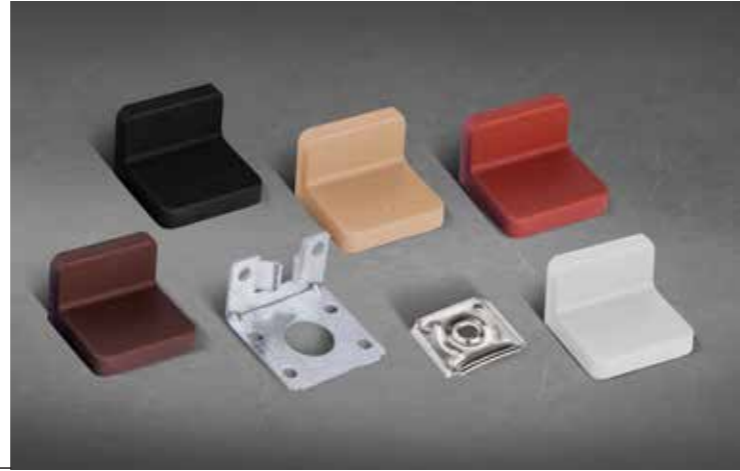

FLORE®

STANDART RAY (DRAWER SLIDES)

KODU CODE	ÖLÇÜ SIZE	KOLİ ADET SET/BOX
İSR-25	25mm (1mm)	25 TAKIM (SET)
İSR-30	30mm (1mm)	25 TAKIM (SET)
İSR-35	35mm (1mm)	25 TAKIM (SET)
İSR-40	40mm (1mm)	25 TAKIM (SET)
İSR-45	45mm (1mm)	25 TAKIM (SET)
İSR-50	50mm (1mm)	25 TAKIM (SET)
İSR-55	55mm (1mm)	25 TAKIM (SET)
İSR-60	60mm (1mm)	25 TAKIM (SET)

DOLAP ASKI ELEMANI (L-TYPE CABINET HANGERS)

KODU CODE	ÜRÜN CİNSİ TYPE OF PRODUCT	ADET PIECES/BOX
İDAE FLORE	LÜKS DOLAP ASKI ELEMANI (LUX CABINET HANGERS) (1,5mm)	250 ADET (PCS)
İDAE EFE	DOLAP ASKI ELEMANI (CABINET HANGERS) (1,2 mm)	250 ADET (PCS)

ÖNCE KALİTE QUALITY FIRST

RAF ALTI (SHELF CONSOLES)

KODU CODE	ÖLÇÜ SIZE	ADET DOZEN/BOX
İRA 5x6	100x150mm	2 DÜZİNE (DOZEN)
İRA 6x8	130x190mm	2 DÜZİNE (DOZEN)
İRA 7x9	165x225mm	2 DÜZİNE (DOZEN)
İRA 8x10	195x265mm	2 DÜZİNE (DOZEN)
İRA 10x12	230x300mm	2 DÜZİNE (DOZEN)
İRA 12x14	260x330mm	2 DÜZİNE (DOZEN)

DEKORATİF RAF ALTI SHELF BRACKET (DECORATIVE)

KODU CODE	ÖLÇÜ SIZE	ADET PIECES/BOX
İDRA1	110x155	120 ADET/KUTU
İDRA2	135x190	120 ADET/KUTU
İDRA3	155x230	120 ADET/KUTU

RENK / COLOR
SİYAH, BEYAZBAKIR (BLACK, WHITE, COPPER)